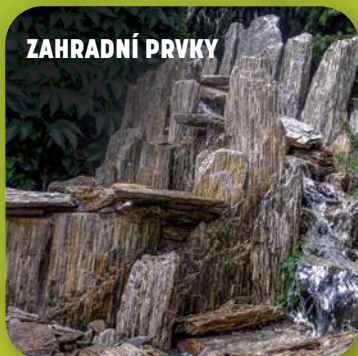

1 PRMR odpovídá 1,66 PRMS.

Zdroj: tzb-info.cz

SOLITÉRY

KAMENNÁ KÚRA

8-16 mm
11-32 mm
32-63 mm

JARNÍ CENA
6 Kč/kg

ZAHRADNÍ PRVKY

THASOS
10-30 mm
30-60 mm